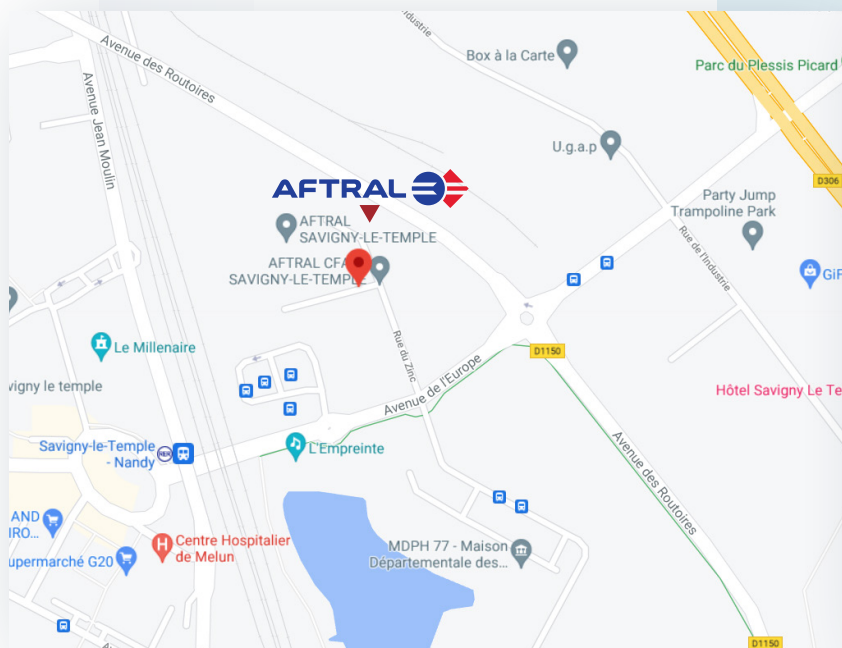

# SAVIGNY-LE-TEMPLE

Rue du Zinc  
Z.A.C. de Villebouvet  
77176 Savigny-le-Temple

### VOITURE

Depuis Paris, prendre l'A6a, A6 et N104 en direction de Avenue des Routoires/Les Hayettes-D1150 à Lieusaint. Prendre la sortie 11 et quitter l'A5/A5a. Rejoindre Avenue des Routoires/Les Hayettes-D1150. Au rond-point, prendre la 1re sortie sur Avenue de l'Europe. Prendre ensuite à droite sur Rue du Zinc et rester à gauche.

### TRAIN

RER Ligne  
Descendre à la station Savigny-le-Temple - Nandy  
Le centre se situe à 5min à pied de la gare