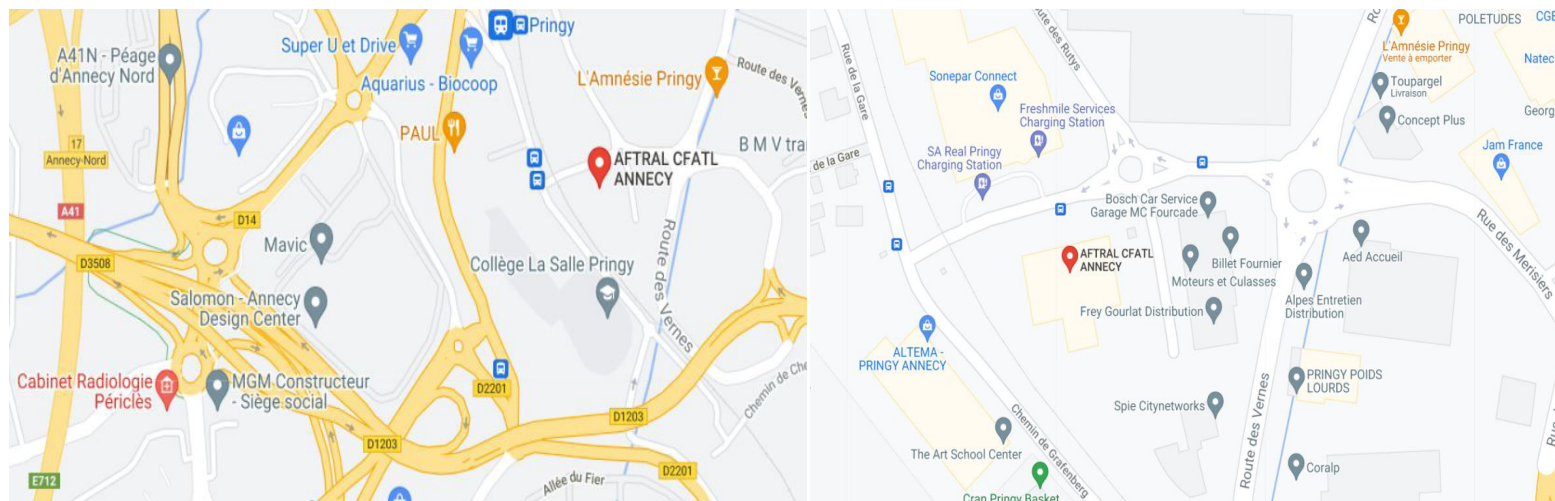

***ANNECY**

 **340 rue de la Gare de Pringy**
Pringy
74370 Annecy

Comment m'y rendre?

**VOITURE**

- DE BOURG-EN-BRESSE : A40 et A41 en direction de D14 > sortie n°17 ANNECY Nord suivre D14 au rond point direction PRINGY
- D'ANNECY CENTRE : suivre PRINGY A41 puis PRINGY / GENÈVE > au feu tourner à droite direction la Gare
- DE LA ROCHE-SUR-FORON : suivre Pringy A41 > sortie Pringy ZI Argonnay, 1er rond point > tout droit, 2e rond point bâtiment à gauche

**BUS**

RESEAU BUS SIBRA
 Ligne n°9

**TRAIN**

Délai du trajet en provenance de
 Lyon : 2h20