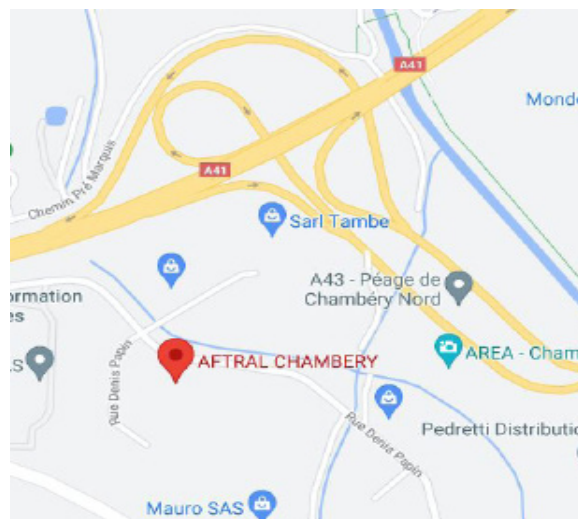

# CHAMBERY\*

 619 rue Denis Papin, 73290 La Motte-Servolex

### VOITURE

- DE LYON : A43 Sortie SAINT-PRIEST / CHAMBERY / GRENOBLE > Sortie E70 en direction de A43 / TURIN-MILAN / GRENOBLE / ALBERTVILLE / CHAMBERY / Aéroport, puis N201 / E70 / ALBERTVILLE / GRENOBLE / TURIN par Tunnel du Fréjus / CHAMBERY / LA MOTTE SERVOLEX > Sortie n°14 LA MOTTE-SERVOLEX
- D'ANNECY : A41 > Sortie E70 en n direction de A43 / TURIN-MILAN / GRENOBLE / ALBERTVILLE / CHAMBERY / E712 puis N201 > Sortie n°14 LA MOTTE SERVOLEX
- DE GRENOBLE : A41 > Vers TURIN-MILAN / CHAMBERY / SISTERON / SAINT-MARTIN-D'HERES, puis N201 > Sortie n°14 LA MOTTE-SEVLEX