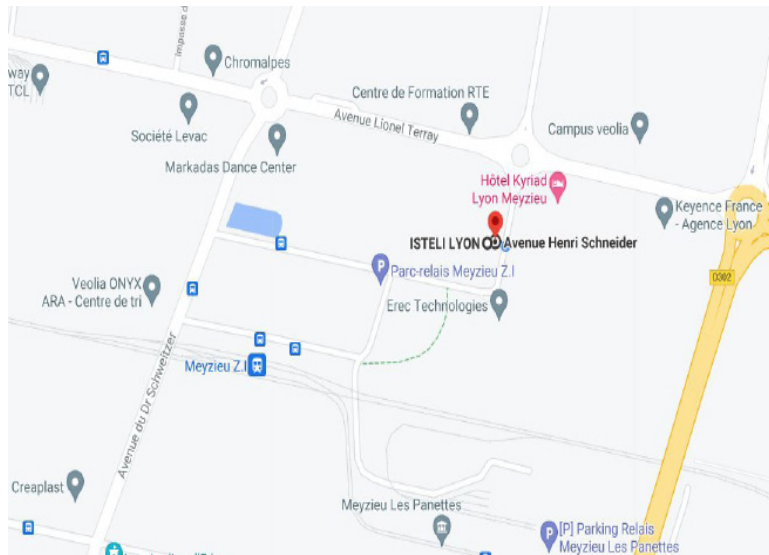

ISTELI

Institut Supérieur du Transport et de la Logistique

 2326 avenue Henri Schneider - Z.I. Meyzieu
69330 Jonage

Comment m'y rendre?

VOITURE

- DE LYON : Prendre Périphérique Nord, Prendre A42, N346 et D302,
 - DE VILLEFRANCHE-SUR-SAÔNE : Prendre A6 ensuite A46/E15 et A432
 - DE VIENNE : Prendre A7 ensuite Prendre A46, N346 et D302
- ENSUITE EN DIRECTION DE L'AVENUE LIONEL TERRAY PRENDRE AVENUE HENRI SCHNEIDER À JONAGE

BUS

RÉSEAU TCL

- Tramway T3 - Arrêt Meyzieu Z.I.
- Ligne Bus Zi2 / 28 / 29 /32 / 47 / RhôneExpress - Arrêt MEYZIEU Z.I.

TRAIN

Délai du trajet en provenance de
Lyon : 30 min