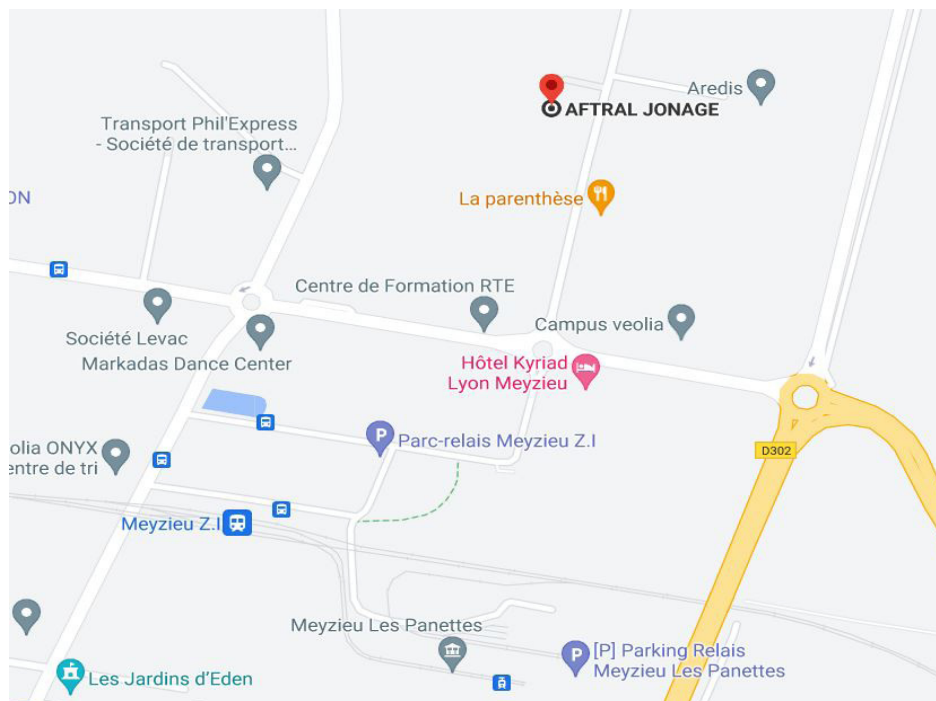

*ZI. MEYZIEU

 2064 avenue Henri Schneider - Z.I. Meyzieu
69330 Jonage

Comment m'y rendre?

VOITURE

- DE LYON : Prendre Périphérique Nord, Prendre A42, N346 et D302, direction Av. Lionel Terray et Av. Henri Schneider à Jonage
- DE VILLEFRANCHE-SUR-SAÔNE : Prendre A6 ensuite A46/E15 et A432 en direction Av. Lionel Terray et Av. Henri Schneider à Jonage
- DE VIENNE : Prendre A7 ensuite Prendre A46, N346 et D302 en direction de Av. Lionel Terray et Av. Henri Schneider à Jonage

BUS

- Tramway T3 - Arrêt Meyzieu Z.I.
- Ligne Bus Zi2 / 28 / 29 /32 / 47 / RhôneExpress - Arrêt MEYZIEU Z.I.

TRAIN

Délai du trajet en provenance de Lyon : 25 min