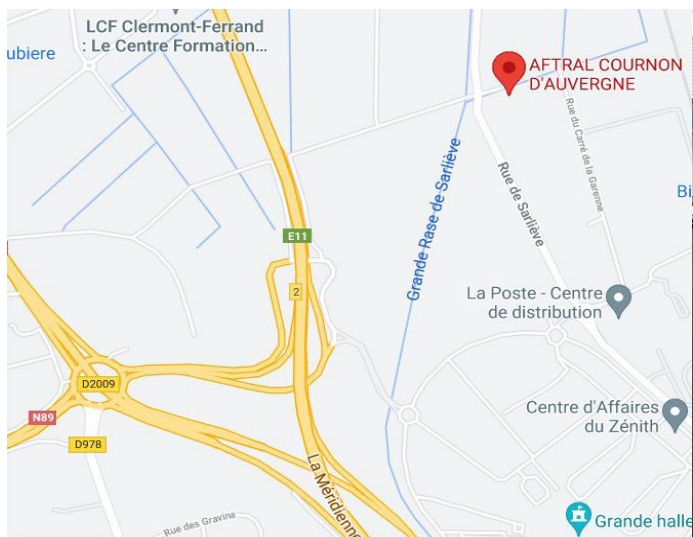

***COURNON D'AUVERGNE**

 17 rue du Bois Joli
63800 Cournon d'Auvergne

Comment m'y rendre?

VOITURE

- DE CLERMONT-FERRAND : D771 puis D765 direction COURNON D'AUVERGNE
- A75 Montpellier - Riom • sortie n°3, direction Le Zenith d'Auvergne
- DE LYON : A89 LYON - CLERMONT-FERRAND

BUS

- Ligne n°22 - Arrêt INDUSTRIE ou PLAINE DE SARLIÈVE
- Service Usine - de LYCÉE LAFAYETTE vers PLAINE DE SARLIÈVE - Arrêt INDUSTRIE ou PLAINE DE SARLIÈVE

TRAIN

Délai du trajet en provenance de
Lyon : 2H24