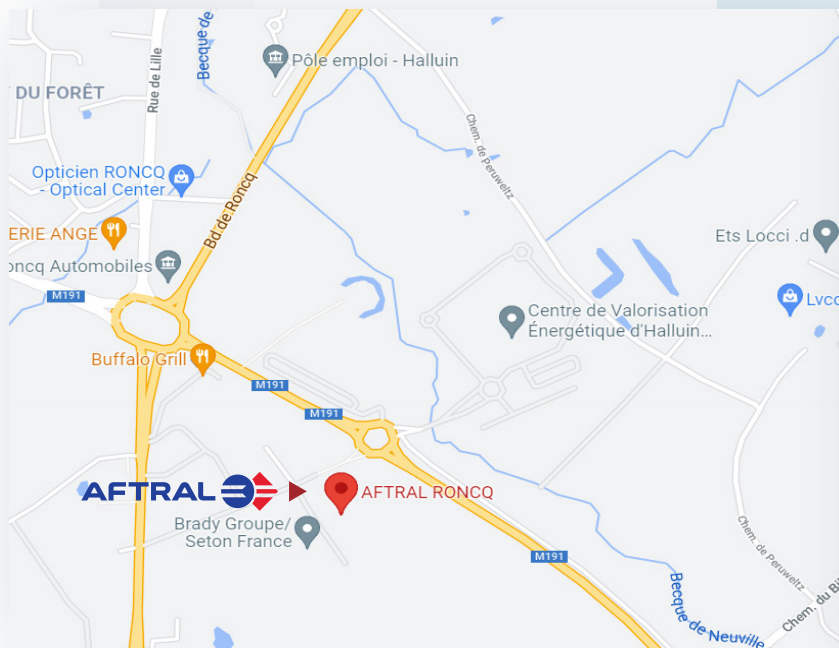

# RONCQ

📍 1 Rue de la 3ème Révolution Industrielle  
59223 RONCQ

Flashez-moi  
pour accéder à  
l'itinéraire !

## VOITURE

En arrivant de Lille par l'A22, prendre la sortie n°17 direction Tourcoing-Bellencontre Tourcoing-Pont de Neuville/Neuville-en-Ferrain/Halluin.

Prendre à gauche direction Neuville-en-Ferrain.

Continuer tout droit et au 2ème rond-point, prendre à gauche. Prendre la 1ère à gauche sur Rue de la 3ème Révolution Industrielle. Le centre AFTRAL se trouve sur la gauche.

En arrivant de Tourcoing, sortir de la ville par la D639. Continuer tout droit et au 2ème rond-point, prendre à gauche. Prendre la 1ère à gauche sur Rue de la 3ème Révolution Industrielle. Le centre AFTRAL se trouve sur la gauche.

## TRAIN

Gare de Tourcoing à 9,2km du centre.