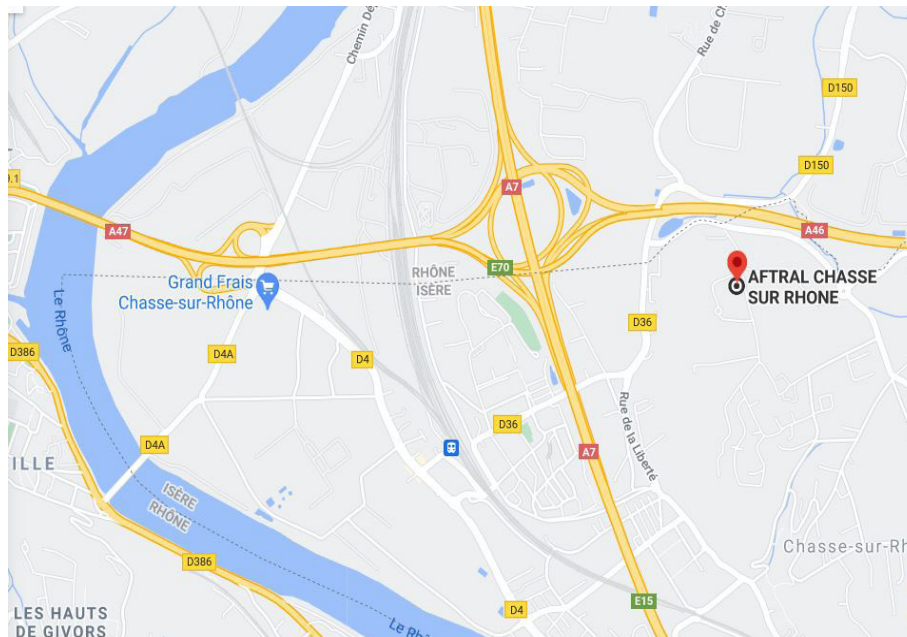

***LYON SUD**

📍 ZA des Platières - Chemin de la Jaconne
38670 Chasse-sur-Rhône

Comment m'y rendre?

VOITURE

- DE LYON : A7-A46 • sortie n°17 Chemin de Charavas
- DE VIENNE : Direction Rocade • sortie Zone des Platières

BUS

- RÉSEAU LVA
- Ligne n°7
 - Ligne n°2040

TRAIN

Délai du trajet en provenance de Lyon : 1h45