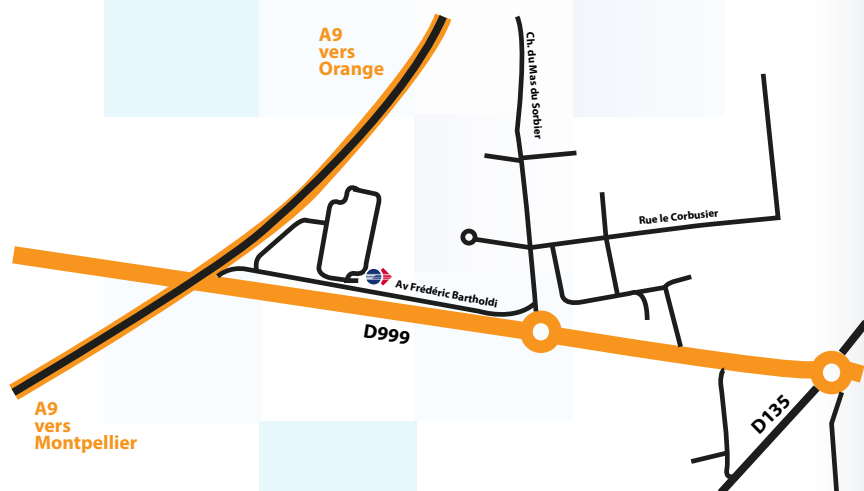

NÎMES*

📍 545 Avenue Frédéric
Bartholdi
30000 Nîmes
Tél : 04 66 84 71 58

Comment m'y rendre?

VOITURE

Accessible par le réseau routier.
Depuis Arles A54 Sortie 2 + D442.
Depuis Montpellier: A9 Sortie 24 + D6086

BUS

Ligne 31 ou 32 Arrêt : ZAC 1 + 80m

TRAIN

Gare de Nîmes + Bus 5,2 km

* Attention, notre centre de formation possède plusieurs installations.
Merci de vérifier sur votre convocation le site sur lequel vous êtes attendu le premier jour de votre formation.