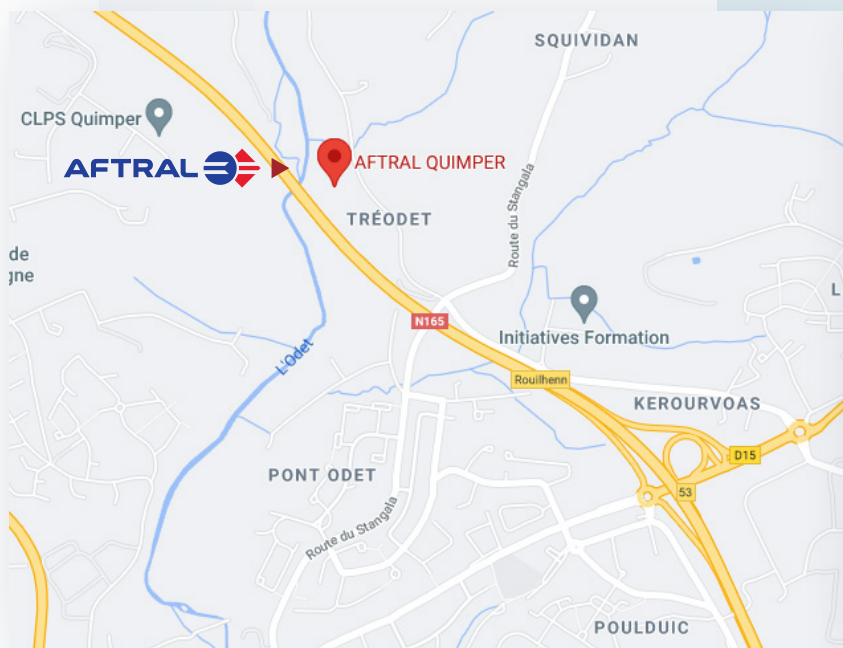

SITE DE QUIMPER

17 rue de Tréodet
29 500 Ergué - Gabéric

Comment m'y rendre?

**VOITURE**

Depuis Lorient ou Brest : Prendre sortie 53 - Ergué-Gabéric / Coray - Prendre direction Ergué-Gabéric/ Coray - Au rond point de Kerourvoas, prendre la direction Z.A Kérourvois-Nord - Au rond point suivant prendre direction Kerrous.

**BUS**

Ligne 3 - arrêt Tréodet
Ligne 14 - arrêt Stangala

**TRAIN**

Gare SNCF Quimper à 8 minutes en voiture.