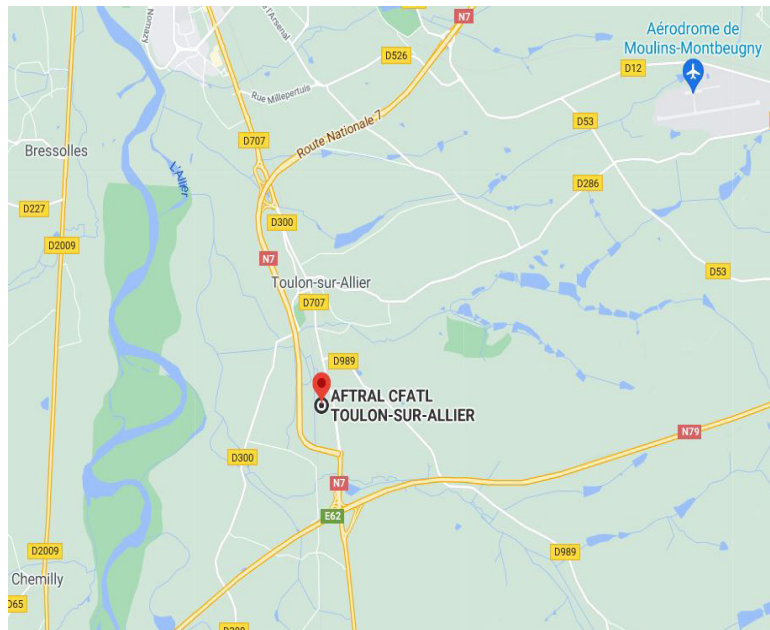

*MOULINS

Parc Logistique Allier - RN7
03400 Toulon-sur-Allier

Comment m'y rendre?

VOITURE

- DE LYON : A6 • Sortie n° 29 MOULINS / CHARNAY-LÈS-MÂCON / CHAROLLES / MÂCON-Centre, puis N79 • MOULINS / NEVERS / VICHY / DIGOIN / PARAY-LE-MONIAL-Centre, enfin N7 et D707
- DE PARIS : A6 et A77 • D907 à SAINT-PARIZE-LE-CHÂTEL, continuer en direction de TRÉVOL, puis N7 • D707 à TOULON-SUR-ALLIER • Sortie n° 48, puis • D707
- DE CLERMONT-FERRAND : A71 et N79 • N7 à TOULON-SUR-ALLIER • Sortie n° 11 MOULINS / MONTMARSAULT / COMMENTRY, puis • D707

BUS

- Ligne Bus H MOULINS GARE SNCF • TOULON-SUR-ALLIER ZA LE LARRY • Terminus ZA LE LARRY

TRAIN

Délai du trajet en provenance de Lyon : 3h