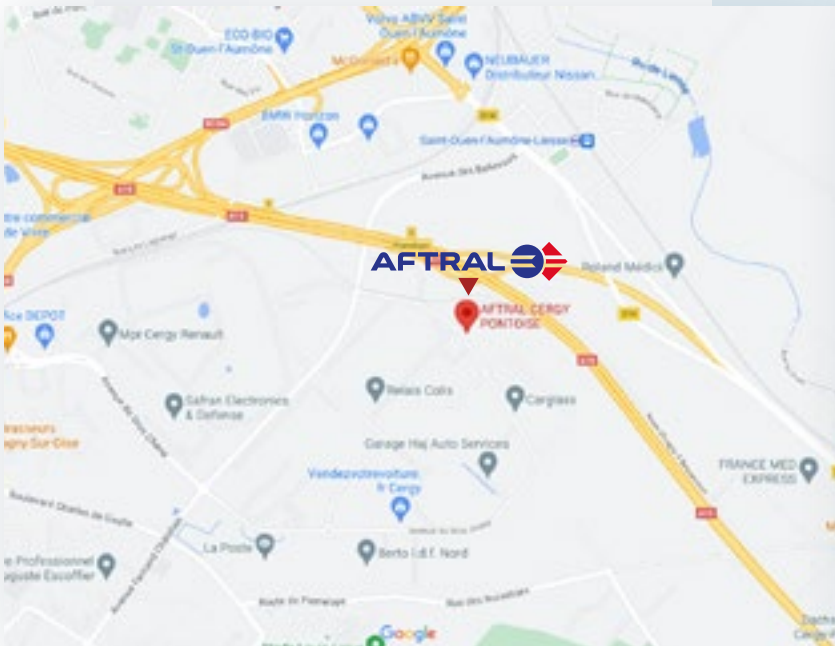

CERGY

Parc d'Activités des Bellevues
Rue de la Patelle – Bâtiment P4
95310 Saint-Ouen-l'Aumône

Comment m'y rendre?

VOITURE

Depuis Paris (Porte de Clichy), suivre Avenue de la Porte de Clichy, D19 et D17 en direction de N315 à Asnières-sur-Seine. Prendre l'A15 en direction de Rue de Paris-D14 à Saint-Ouen-l'Aumône. Prendre la sortie D14 et quitter N184. Prendre à droite sur Rue de Paris-D14. Au rond-point, prendre la 2e sortie et continuer sur la D14. Prendre à droite sur Avenue des Bellevues et ensuite à gauche sur Rue de la Patelle.

BUS

Transport urbains
Bus STIVO Ligne 55
Arrêt le plus proche : La Chaufferie

TRAIN

RER Ligne C et H
Descendre à la station Gare de Saint-Ouen-l'Aumône Liesse