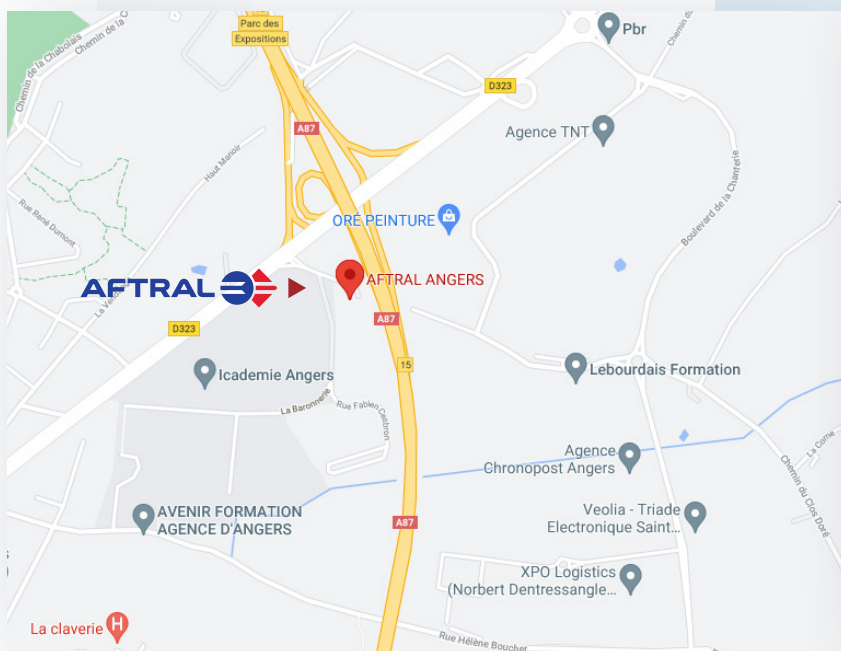

## SITE D'ANGERS\*

Rue Fabien Cesbron  
Saint Sylvain d'Anjou  
49 480 Verrières-en-Anjou

### VOITURE

Depuis Nantes ou Le Mans : Prendre A87 : Niort/Cholet/Angers Est Sortie 15 : Le Mans/Angers Est/Parc des expositions voie centrale.  
Depuis Cholet : prendre Sortie 15 : St Sylvain d'Anjou/Parc des expositions - Faire demi-tour au rond point - direction Angers - Passer sous le pont - au feu à gauche.

### BUS

Ligne 2/31/32 - Arrêt Provins - 3 min de marche direction parc des expositions.