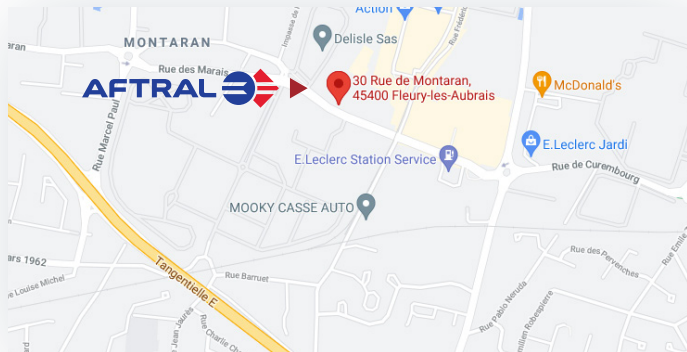

/ SITE DE FLEURY LES AUBRAIS*

Formations

/ Permis C, CE, D

30 Bis rue Montaran,
45400 Fleury Les Aubrais