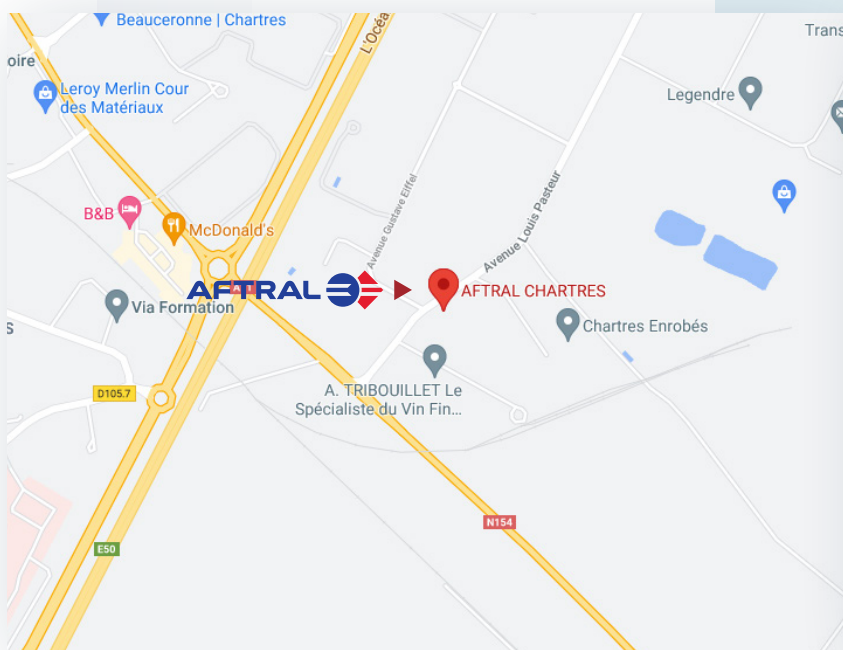

SITE DE CHARTRES

6 avenue Louis Pasteur
28 630 Gellainville

Comment m'y rendre?

**VOITURE**

Depuis Paris A10 : Rejoindre A11 direction Chartres - Prendre la sortie 2 direction Chartres - Prendre 3e sortie au rond-point direction Tours - Au rond-point suivant prendre 2e sortie Tours - Continuer sur D910 et au rond-point prendre 3ème sortie Orléans - Prendre à gauche Avenue Louis Pasteur.

Depuis Le Mans - A11 : Prendre sortie 3 direction Chartres Centre - Prendre N10 direction Chartres - Prendre à droite D910 Chartres - Au prochain rond-point prendre 1ère sortie N123 Orléans - Au rond-point suivant prendre 1ère sortie N154 Gellainville - Prendre à gauche Avenue Louis Pasteur.

**BUS**

Ligne 2 - Arrêt Cugnot.

**TRAIN**

Gare SNCF Chartres à 18 minutes en voiture.