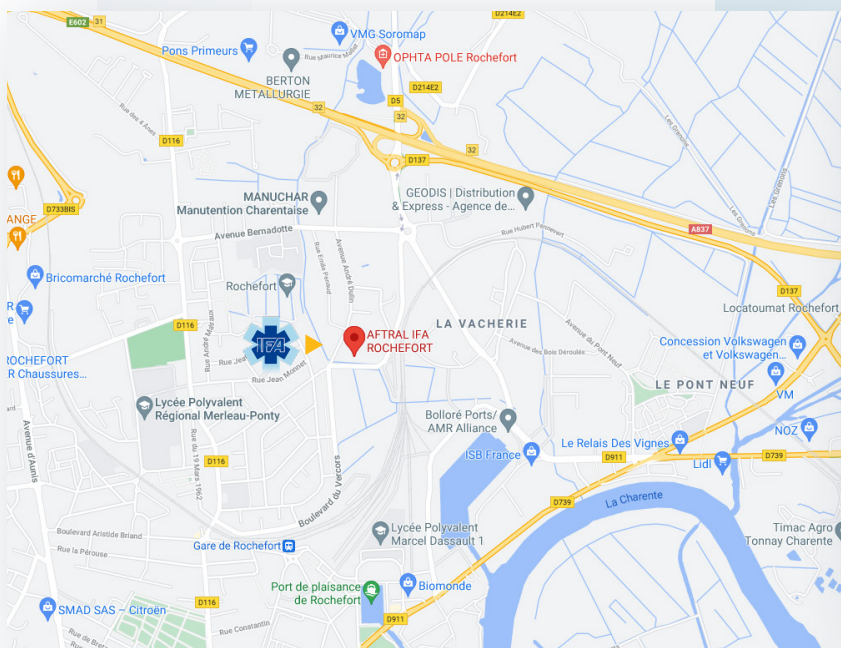

SITE DE ROCHEFORT

2 avenue André Dulin,
ZI des soeurs, 17300 Rochefort

Comment m'y rendre?

VOITURE

Prendre sortie 32 Rochefort Nord/Sur-gères - Prendre 2nde sortie au rond-point - Continuer sur D5 et prendre 2nde sortie au rond-point. Le centre est à 300m sur la droite.

BUS

Transport urbain R'Bus
ligne C - arrêt Dulin ou ligne B - arrêt Bernadotte

TRAIN

Gare SNCF Rochefort à 1.5km puis bus