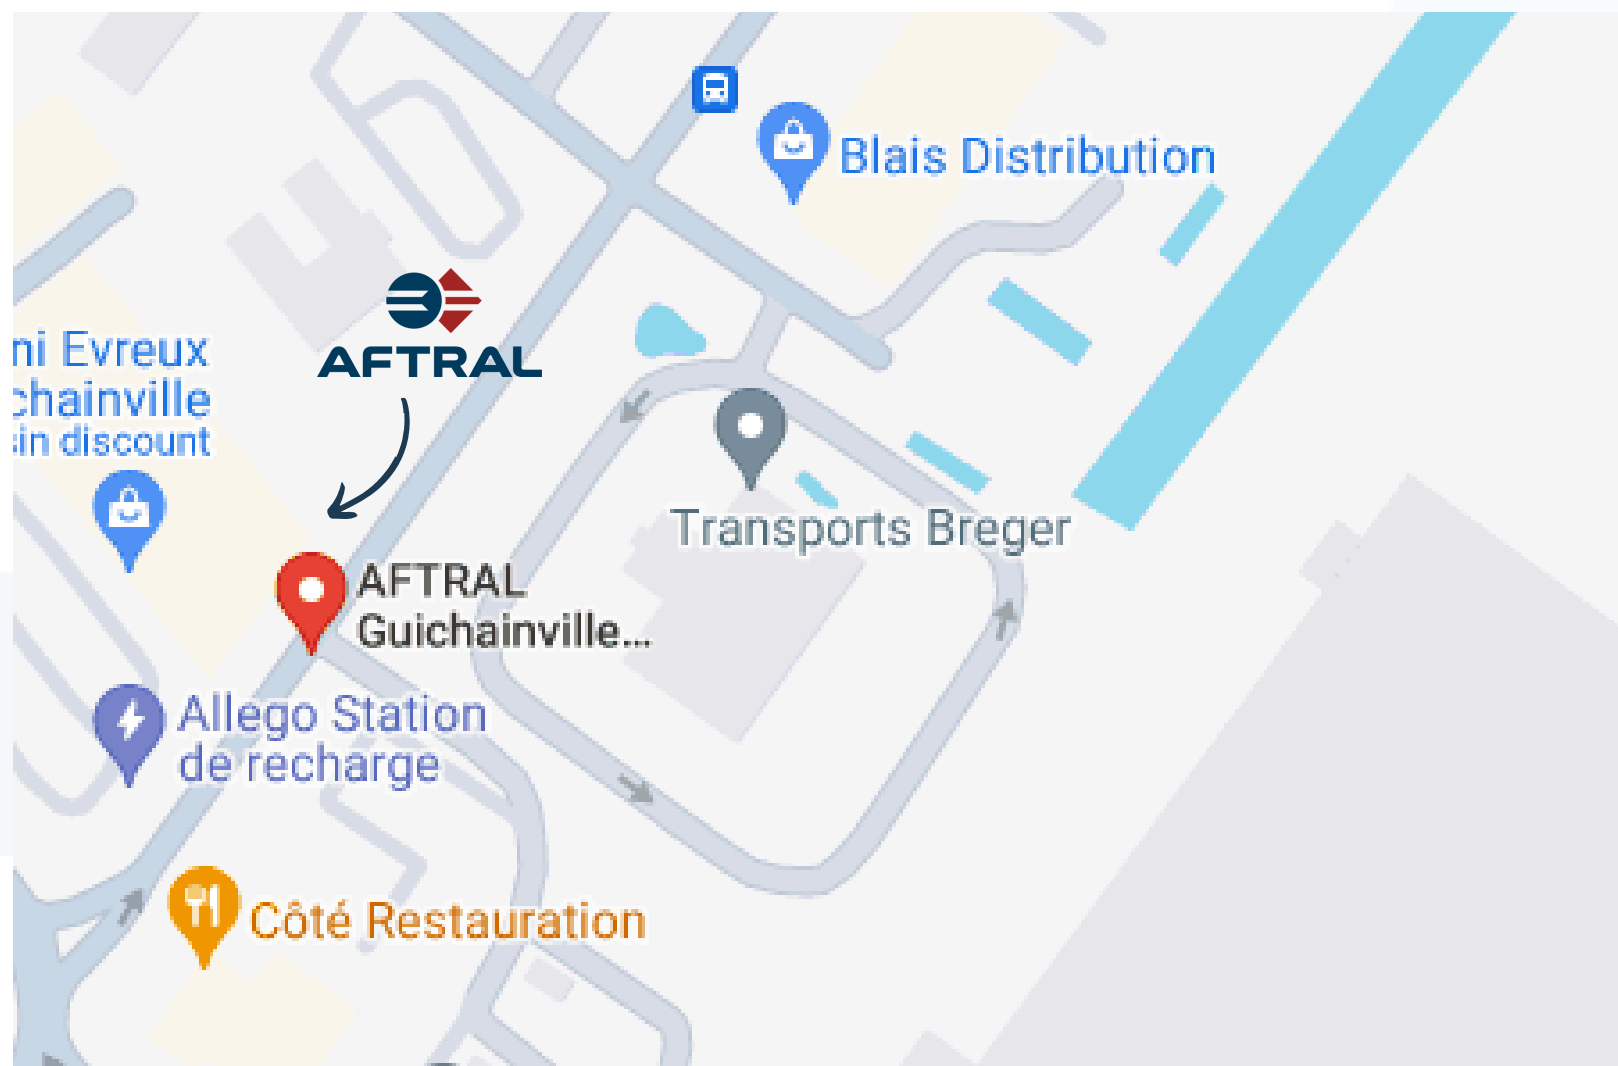

## GUICHAINVILLE

495 rue Concorde  
27930 GUICHAINVILLE

### VOITURE

Accédez directement à votre itinéraire en flashant ce QR code !

### BUS

Arrêt le plus proche "CONCORDE" du T17.