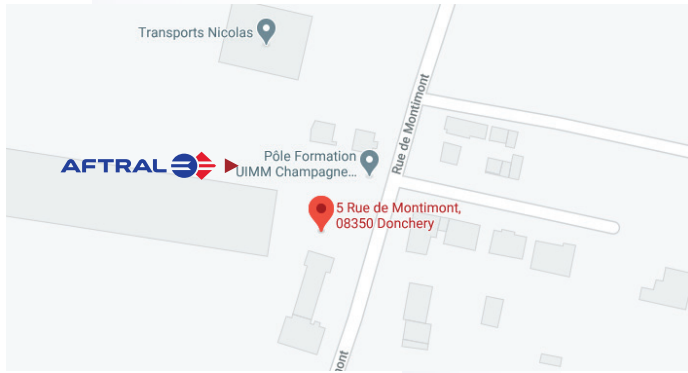

/ AFTRAL - IFA DONCHERY