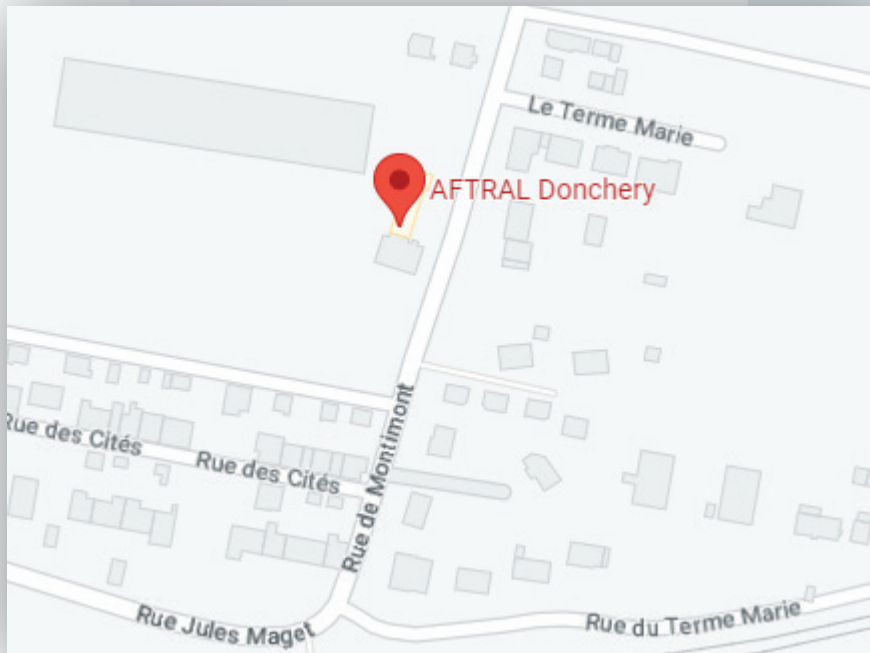

AFTRAL GRAND EST

DONCHERY

5 Rue de Montimont
08350 Donchery

Flashez-moi
pour accéder à
l'itinéraire

VOITURE

Par la A34, sortie 5 sur la D24 direction Donchery,
puis à gauche sur route de Montimont

BUS

Arrêt de bus Donchery
5 minutes à pied

TRAIN

Gare de Charleville
1,3km du Centre

* Attention, notre centre de formation possède plusieurs installations.
Merci de vérifier sur votre convocation le site sur lequel vous êtes attendu le premier jour de votre formation.