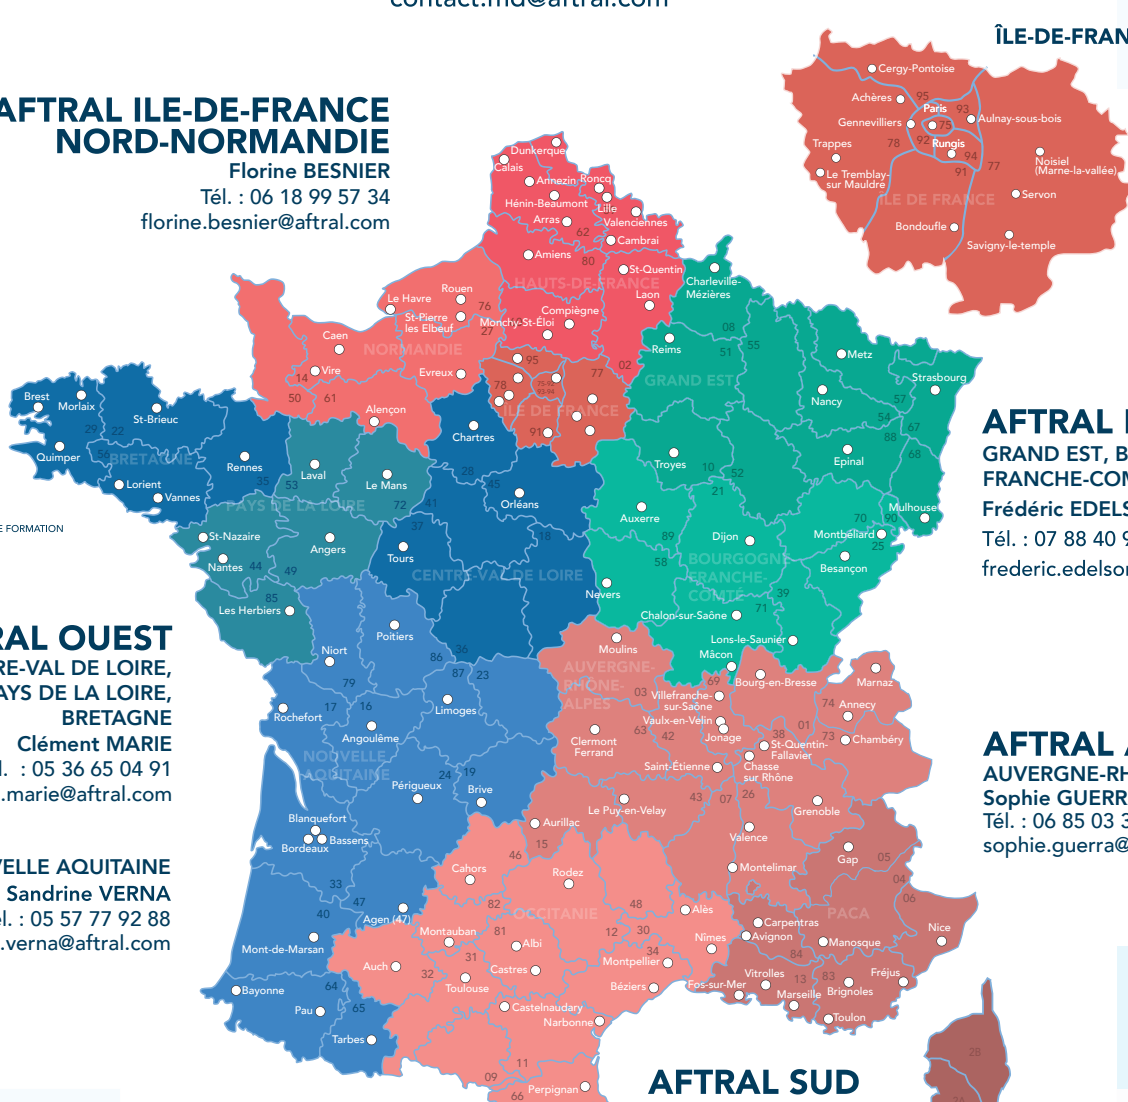

Des formations pour aller loin