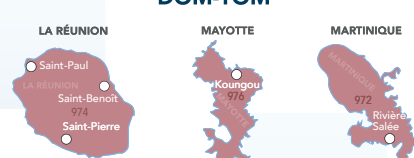

Des formations pour aller loin